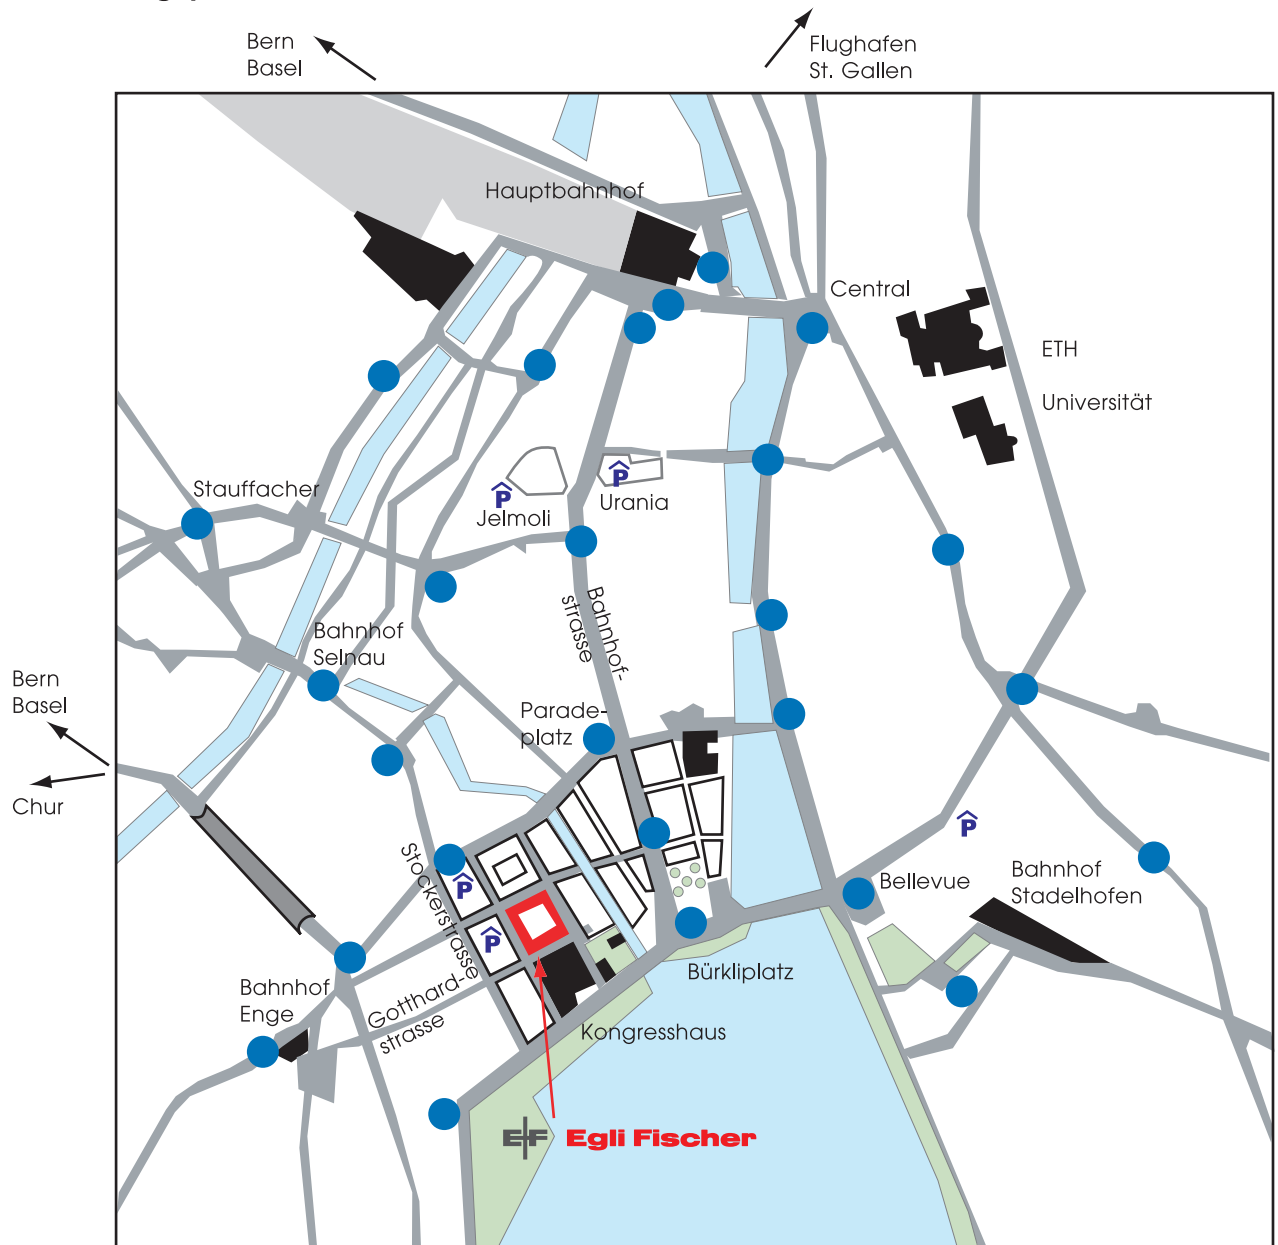

Lageplan Zürich

Nächste Tramhaltestelle: Stockerstrasse, Tram Nr. 6, 7, 8, 13
 Wenige öffentliche Parkplätze vor dem Haus an der Gotthardstrasse (max. 2h)

Egli, Fischer & Co. AG, Zürich
Hauptsitz

Gotthardstrasse 6 | Postfach
 8022 Zürich
 Schweiz